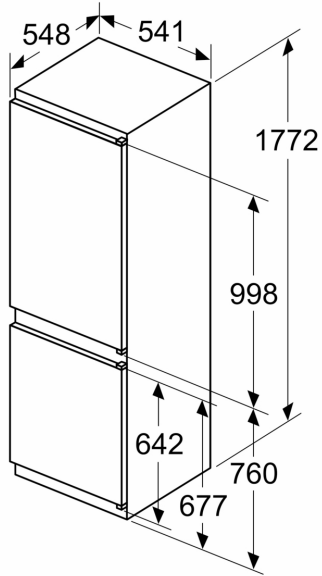

### Mått

- Mått: H 177 x B 54 x D 55 cm
- Nischmått (H x B x T): 177.5 cm x 56.0 cm x 55.0 cm

Mått i mm

De angivna luckmåttan gäller luckspalter på 4 mm.

Mått i mm

Mått i mm