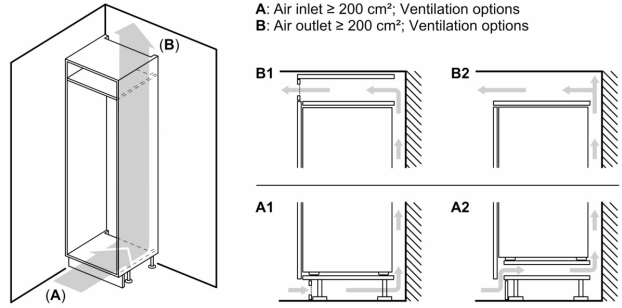

iQ100, Integrerad kyl/frys, 177.2 x 54.1 cm, Glidskenor
KI86NNSE0

Mått i mm

De angivna luckmåttan gäller luckspalter på 4 mm.

Mått i mm

Mått i mm