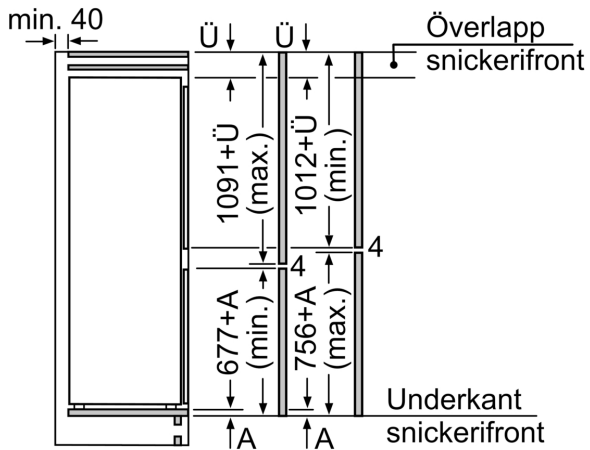

iQ100, Integrerad kyl/frys, 177.2 x 54.1 cm, Glidskenor
KI86NNSE0

Mått i mm

De angivna luckmåttan gäller luckspalter på 4 mm.

Mått i mm